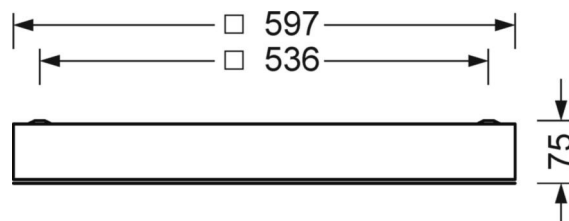

Оптика

Оснастка	LED, цветопередача/оттенок света CRI ≥ 90 / 5000K
Допуск для координаты цветности (MacAdam)	3SDCM
Фотобиологическая безопасность (светильник)	RG0
Номинальный световой поток	5909lm
Номинальный световой поток-при дежурном освещении	5909lm
Срок службы LED	68000h L80/B10 (Tq 35°C), 80000h L80/B10 (Tq 25°C), 37000h L90/B10 (Tq 25°C)
светоотдача светильников	101lm/W
UGR поп./вдоль	13.1 / 17.1

DEEP-LINK

<https://www.regiolum.de/ru/article/62165026660>

Ссылка	LED 6000lm 950
ηLB	100 %
Φ ↓/↑	100 % / 0 %
UGR поп./вдоль дисплей	13.1 / 17.1
	65° < 1000cd/m²

Механика

цвет корпуса	белый стандартный для электротехники RAL 9016
размеры (LxWxH/DxH)	597mm x 597mm x 75mm
Потолочная система	потолки с вырезами (AD)
вес (нетто)	11.7kg
Cable entry KE (X/Y)	279mm/17mm
Вид монтажа	Потолочная одиночная установка, Монтаж потолочных магистралей, Встройка в потолок стерильных помещений, настенная установка отдельных светильников

размеры

L	597 mm	Длина
B	597 mm	Ширина
H	75 mm	Высота
A1	536 mm	Расстояние между точками крепежа при одиночной установке
X	279 mm	Расстояние от ввода проводов до середины светильника по оси X (вдо)
Y	17 mm	Расстояние от ввода проводов до середины светильника по оси Y (поп)