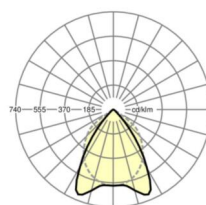

Оптика

Оснастка	LED, цветопередача/оттенок света CRI ≥ 90 / 5000K
Допуск для координаты цветности (MacAdam)	3SDCM
Фотобиологическая безопасность (светильник)	RG0
Номинальный световой поток	5909lm
Номинальный световой поток-при дежурном освещении	5909lm
Срок службы LED	68000h L80/B10 (Tq 35°C), 80000h L80/B10 (Tq 25°C), 37000h L90/B10 (Tq 25°C)
светоотдача светильников	101lm/W
UGR поп./вдоль	13.1 / 17.1

DEEP-LINK

<https://www.regiolum.de/ru/article/62165026660>

Ссылка	LED 6000lm 950
ηLB	100 %
Φ ↓/↑	100 % / 0 %
UGR поп./вдоль дисплей	13.1 / 17.1
	65° < 1000cd/m²

Механика

цвет корпуса	белый стандартный для электротехники RAL 9016
размеры (LxWxH/DxH)	597mm x 597mm x 75mm
Потолочная система	потолки с вырезами (AD)
вес (нетто)	11.7kg
Cable entry KE (X/Y)	279mm/17mm
Вид монтажа	Потолочная одиночная установка, Монтаж потолочных магистралей, Встройка в потолок стерильных помещений, настенная установка отдельных светильников

размеры

L	597 mm	Длина
B	597 mm	Ширина
H	75 mm	Высота
A1	536 mm	Расстояние между точками крепежа при одиночной установке
X	279 mm	Расстояние от ввода проводов до середины светильника по оси X (вдо)
Y	17 mm	Расстояние от ввода проводов до середины светильника по оси Y (поп)